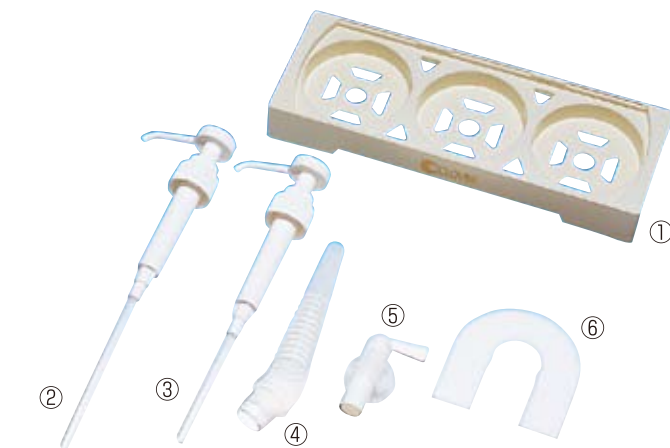

クロバー ナチュラルリンス (保湿成分)カミツレ・アロエ・海藻エキス配合

植物成分配合でマイルドな使用感のトリートメントリンスです。洗髪後の髪をしなやかにし、櫛どおりを良くします。
※パールタイプのオレンジ色。香りはフェミニンなフローラルの香りです。

商品名	記号	内容量	梱入数	包装形態	単品サイズ・重量	梱包サイズ・重量	JANコード：上段 ITFコード：下段
クロバーナチュラルボディソープ 4L	CN-B4L	4L	4L×3	減容ポリ容器	130×200×260mm 4.3kg	390×213×269mm 13.6kg	49 01498 600702 013 49 01498 600702
クロバーナチュラルボディソープ 10L	CN-B10L	10L	10L×1	バッグインボックス	—	250×255×259mm 10.9kg	49 01498 600719 013 49 01498 600719
クロバーナチュラルボディソープ 20L	CN-B20L	20L	20L×1	//	—	300×300×295mm 21.3kg	49 01498 600726 013 49 01498 600726
クロバーナチュラルリンスインシャンプー 4L	CN-RS4L	4L	4L×3	減容ポリ容器	130×200×260mm 4.4kg	390×213×269mm 13.9kg	49 01498 600801 013 49 01498 600801
クロバーナチュラルリンスインシャンプー 10L	CN-RS10L	10L	10L×1	バッグインボックス	—	250×255×259mm 11.0kg	49 01498 600818 013 49 01498 600818
クロバーナチュラルリンスインシャンプー 20L	CN-RS20L	20L	20L×1	//	—	300×300×295mm 21.4kg	49 01498 600825 013 49 01498 600825
クロバーナチュラルヘアシャンプー 10L	CN-S10L	10L	10L×1	//	—	250×255×259mm 10.9kg	49 01498 600740 013 49 01498 600740
クロバーナチュラルヘアシャンプー 20L	CN-S20L	20L	20L×1	//	—	300×300×295mm 21.3kg	49 01498 600757 013 49 01498 600757
クロバーナチュラルヘアリンス 10L	CN-R10L	10L	10L×1	//	—	250×255×259mm 10.9kg	49 01498 600849 013 49 01498 600849
クロバーナチュラルヘアリンス 20L	CN-R20L	20L	20L×1	//	—	300×300×295mm 21.3kg	49 01498 600856 013 49 01498 600856

写真はイメージです。

専用トレイ (W370mm×D132mm)

1000mlアプリケーターが3本置けます。

20ℓ、10ℓ、バッグインボックスから専用アプリケーターへの詰替え作業をバックアップ。

※詰替え用コック装着例です。

- 浴室用トレイ(底面滑り止め付き) 1000mlアプリケーターが3本置けます。
- 20ℓ バッグインボックス用 詰替えディスペンサー
- 10ℓ バッグインボックス用 詰替えディスペンサー
- 蛇腹ノズル (20ℓ、10ℓ バッグインボックス用)
- コック(20ℓ、10ℓ バッグインボックス用)
- スペイサー(10ℓ バッグインボックス用)